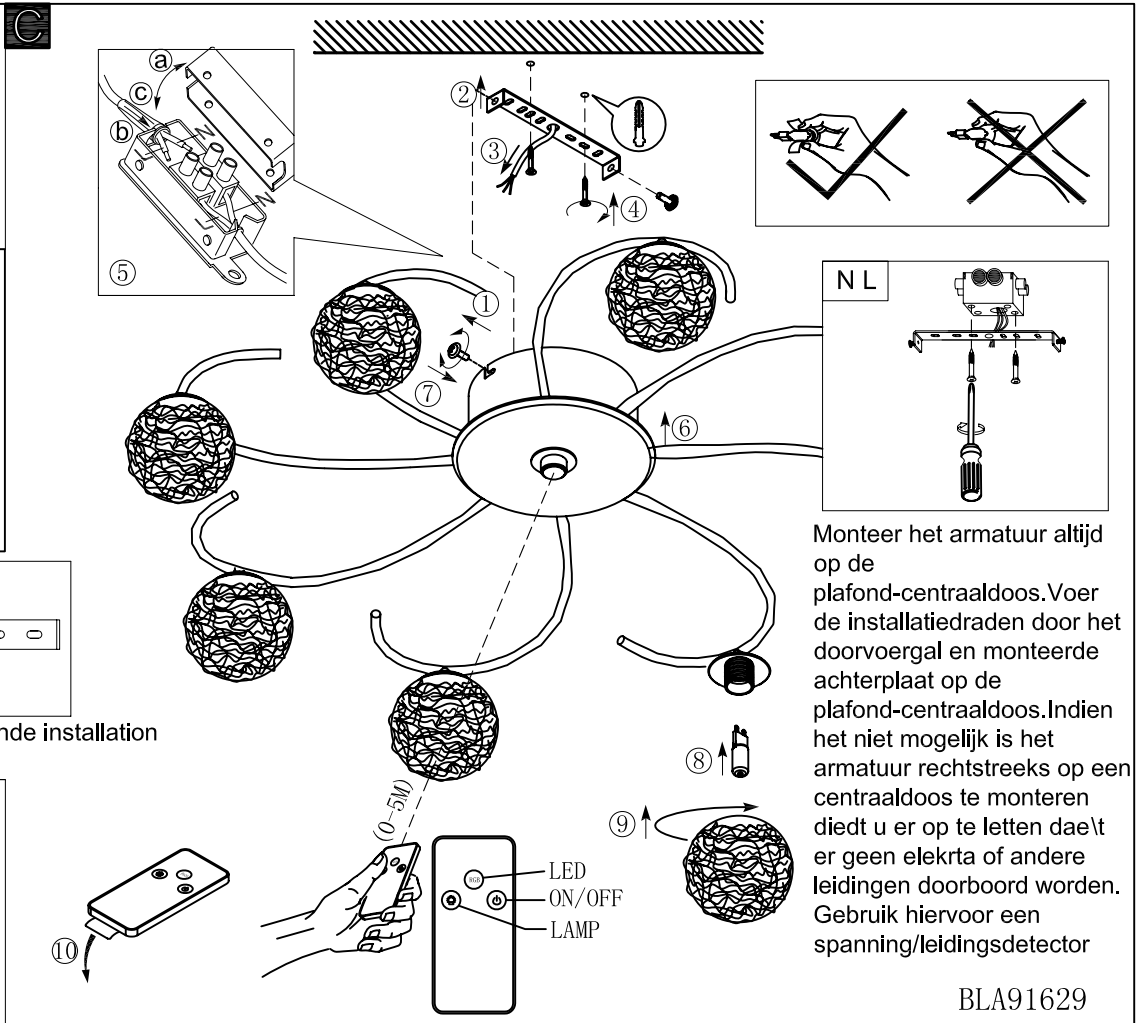

For montering på eksisterende installation med 1,5 mm²

BLA91629